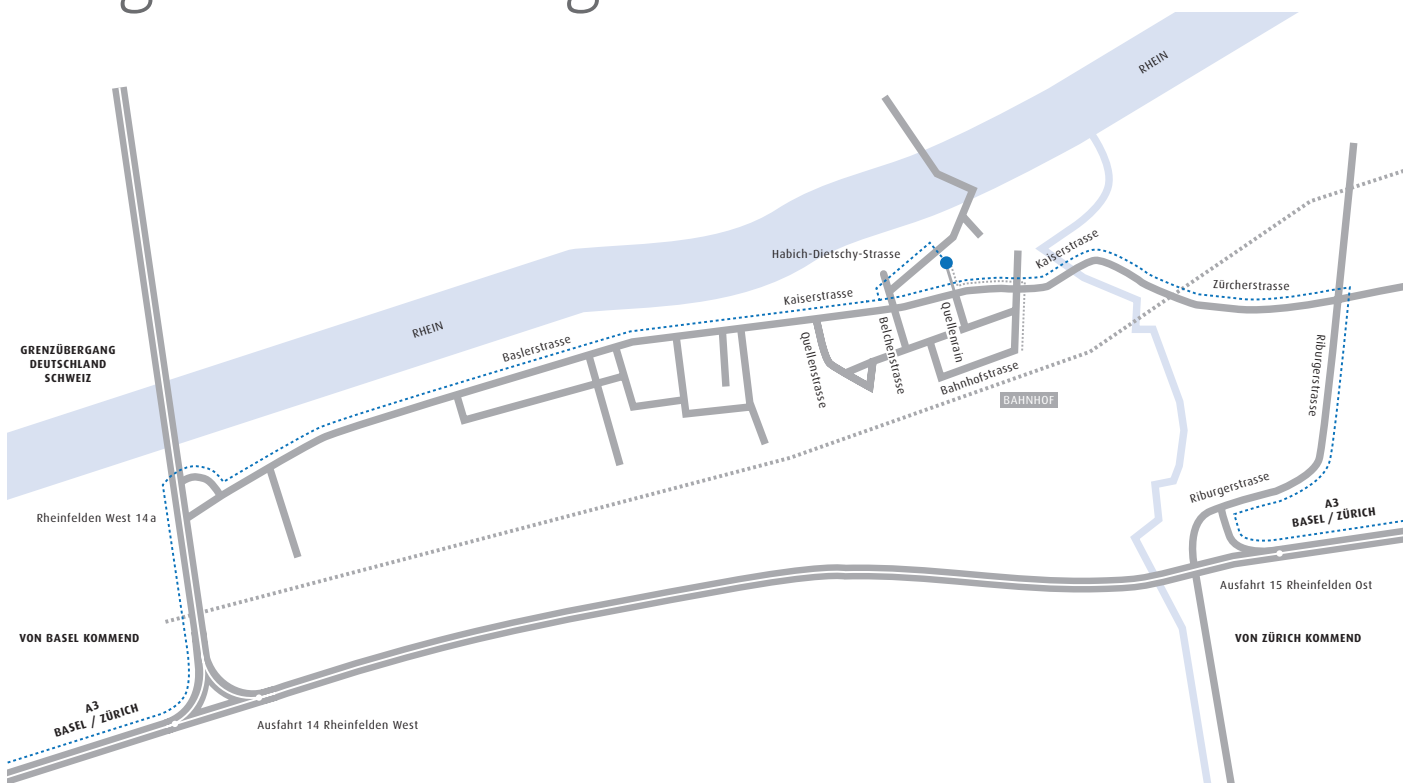

Wegbeschreibung

Mit dem Auto:

Von Basel her auf der A3 kommend nehmen Sie die Ausfahrt 14 «Rheinfelden-West» und fahren vor dem Zoll rechts Richtung Rheinfelden (14a) ab. Danach folgen Sie der Beschilderung Richtung Rheinfelden bis Sie zu einem Kreisell mit einer Lokomotive gelangen. 100 m nach dem Kreisell biegen Sie links in die Habich-Dietschy-Strasse ein. **Von Zürich her** auf der A3 kommend nehmen Sie die Ausfahrt 15 «Rheinfelden-Ost». Danach folgen Sie der Beschilderung Richtung Rheinfelden und fahren weiter auf der Riburgerstrasse bis zur Zürcherstrasse, wo Sie links abbiegen. Folgen Sie der Zürcher- bzw. Kaiserstrasse durch Rheinfelden und biegen Sie schliesslich rechts in die Habich-Dietschy-Strasse ein. Die Einfahrt zu den Parkplätzen befindet sich rechts vor dem Gebäude (von Strasse her gesehen).

Mit dem Zug:

Gehen Sie vom Bahnhof Rheinfelden Richtung Zentrum und überqueren Sie beim Lichtsignal (vor Coop) die Kaiserstrasse. Danach folgen Sie nach links der Kaiserstrasse und nehmen den ersten Weg, der nach rechts abzweigt (nach Schulhaus). Nach rund fünf Minuten Fussweg sind Sie bei uns angelangt!